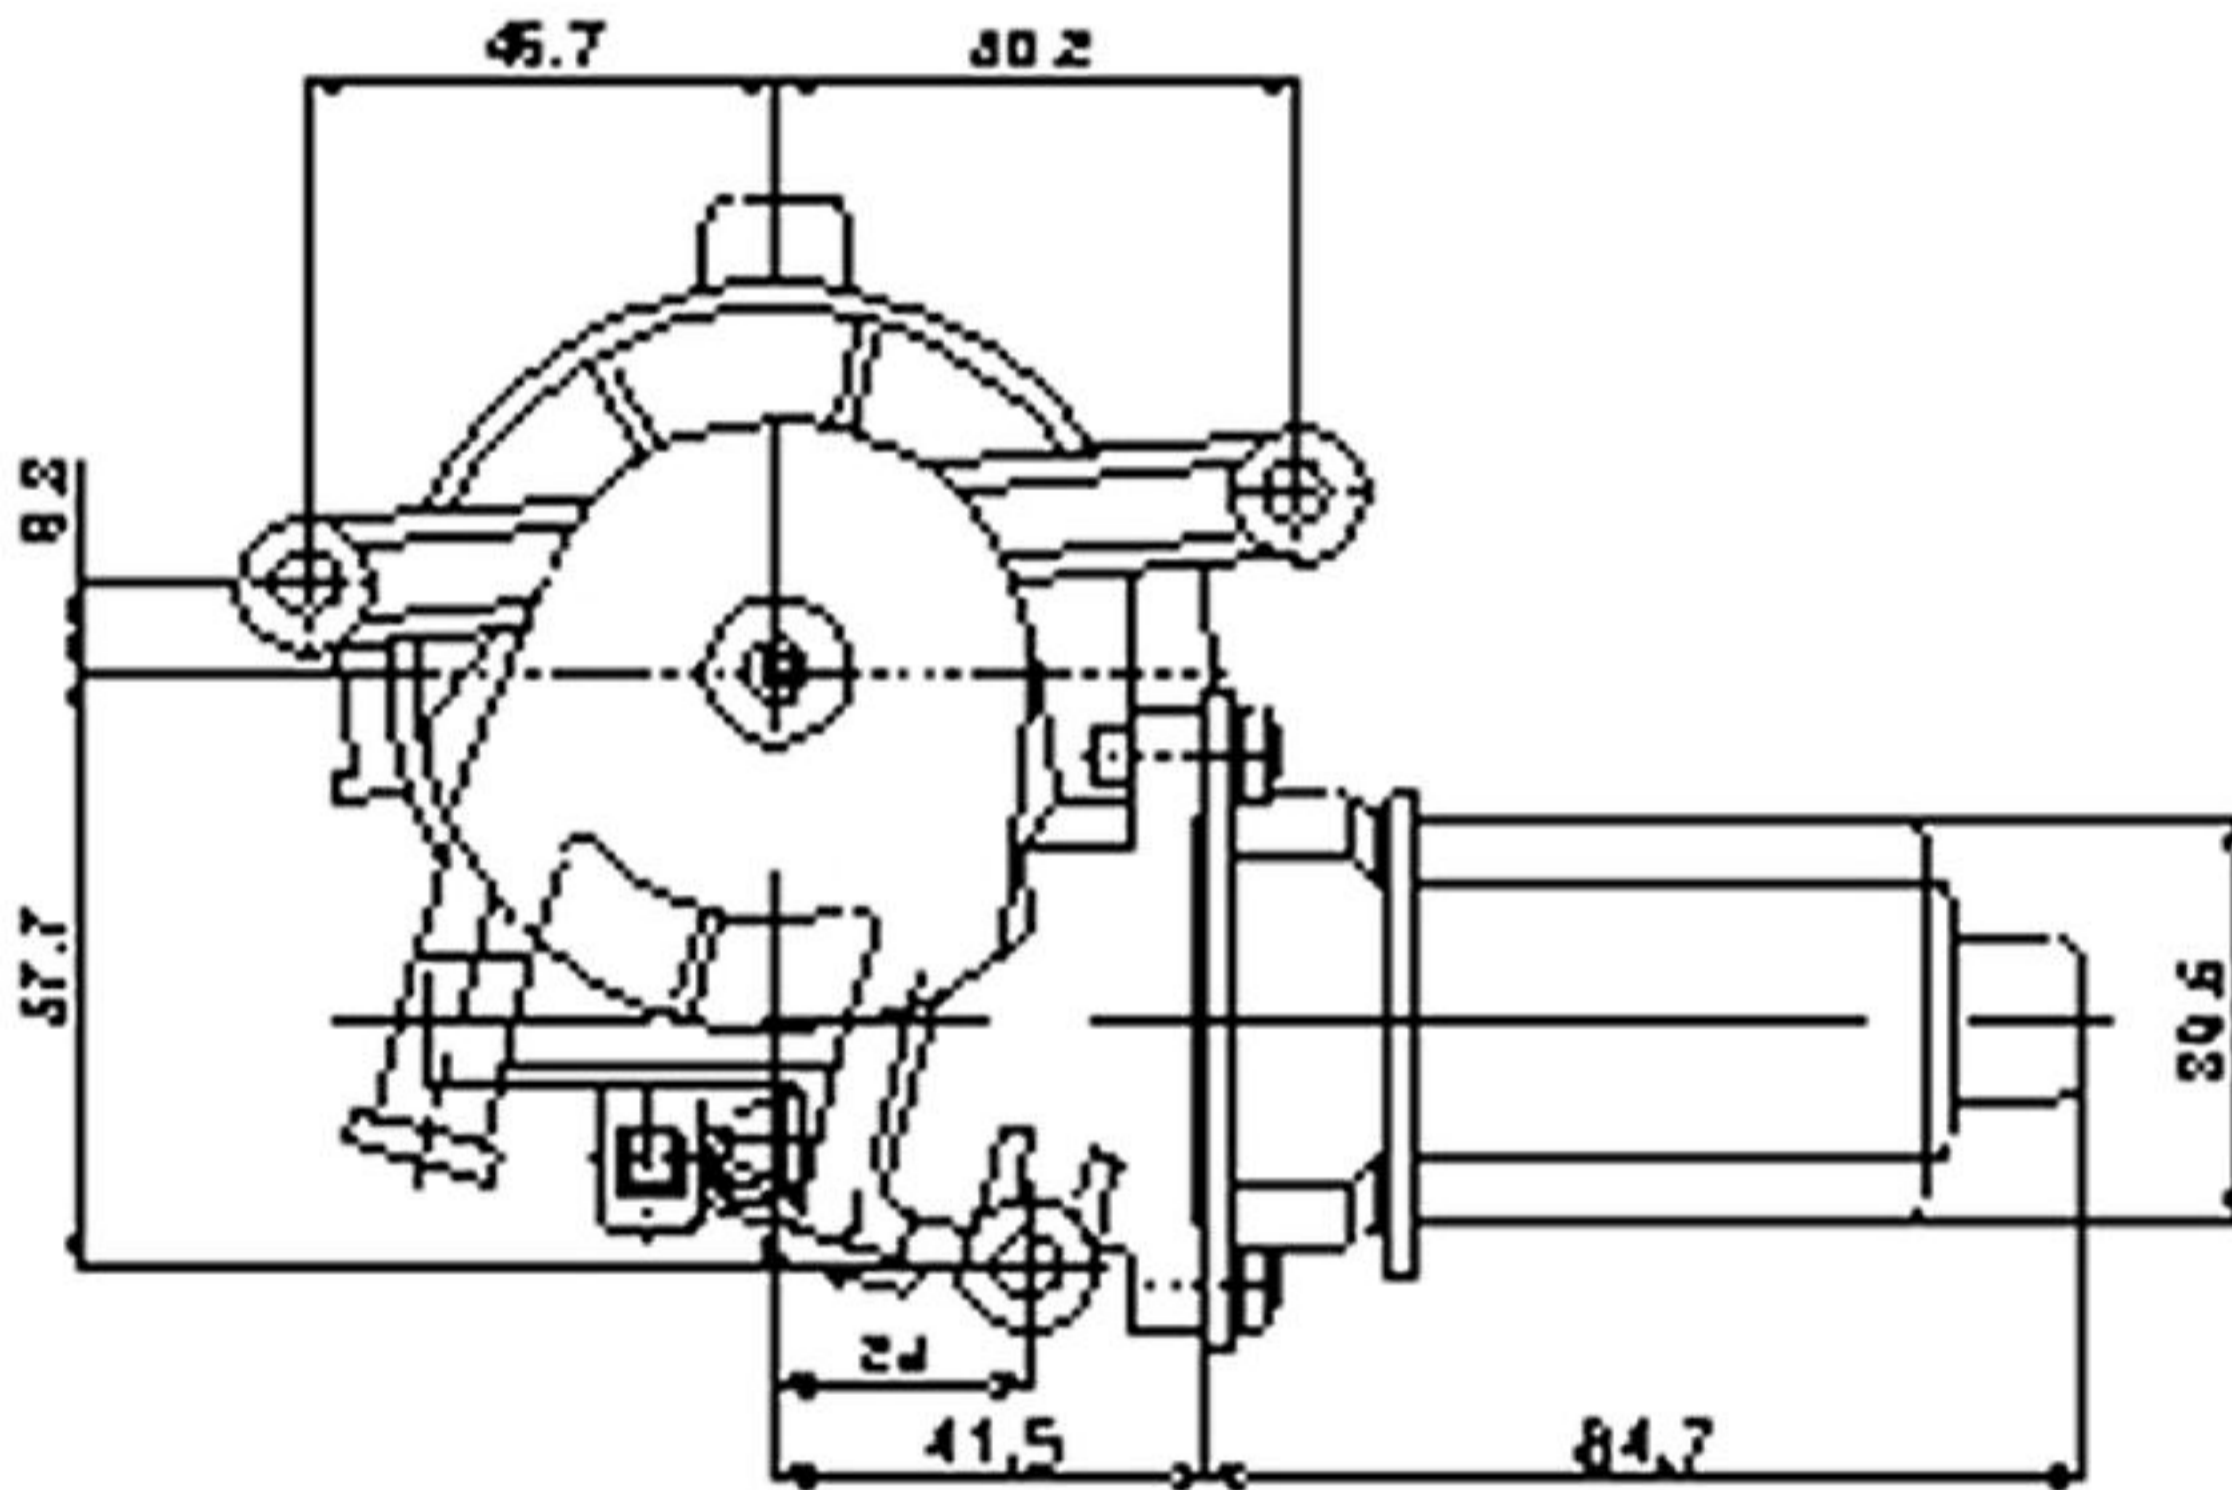

Window Motor

Cable Δ -Type Motor

DIMENSIONS

- Cable Type
- 방수형
- 과전류 방지 기능
- EMI 대책 내장 가능

APPLICATION

- Single Cable을 사용한 기본형 구조
- Δ 형 구조를 통한 고 효율화
- 모터부 탈,부착이 용이함
- 용이한 차량 장착성